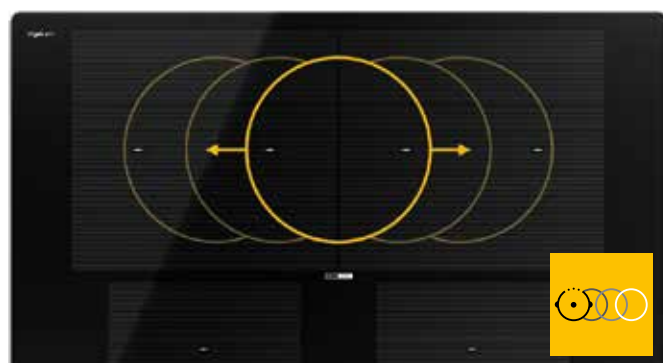

Flexi Max

Kreativní vaření s FlexiMax

První zadní flexi zóna na trhu je o 28 % větší a zaručuje nekonečnou svobodu při přípravě různých kulinářských výtvarů. Zóny se rozehlívají rychle a rovnoměrně a mohou se používat buď samostatně, nebo naráz pro větší nádoby. Zóna FlexiMax zaznamenává každý pohyb na desce, takže máte hrnce i pánve neustále pod kontrolou. Povrch je opatřen vrstvou iXelium s technologií odolnou proti poškrábání, která zaručuje dlouhotrvající krásu a lesk.