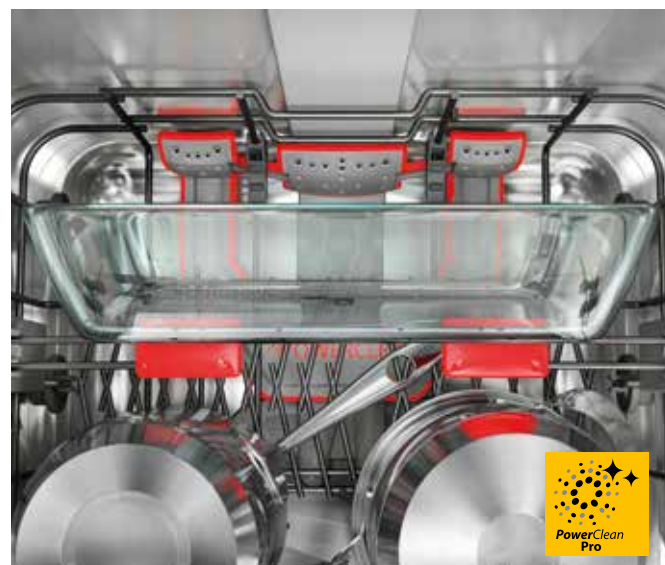

PowerClean Pro

je technologie pro mytí silně znečištěného nádobí vysokým tlakem vody proudící ze zadních trysek. Využitím zóny PowerClean se zvýší kapacita spodního koše o 30%.