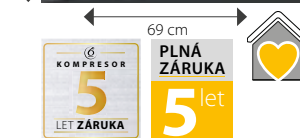

17 190 Kč / 14 990 Kč

WSBO 3034 PF X

Vestavná myčka nádobí s panelem, šířka 45 cm

- Technologie 6. SMYSL PowerCleanPro™
- Door Opening System - automatické pootvěření dvířek po ukončení mycího cyklu, rychlé dosušení přirozenou cirkulací vzduchu
- Kapacita: 10 sad nádobí
- Spotřeba energie/vody za cyklus: 0,66 kWh/9 l
- Roční spotřeba energie/vody: 189 kWh/2520 l
- Hladina hluku: 44 dB
- 8 programů
- Zvuková signalizace na konci cyklu
- Aquastop, Multizone, třetí příborová zásuvka
- Funkce odloženého startu
- Rozměry: 820 x 448 x 555 mm

SP40 802 EU 2

Vestavná kombinovaná chladnička

- Technologie 6. SMYSL FreshControl, FreezeControl, FreshBox – zásuvka s 0 °C (19 litrů)
- StopFrost – odmrazení mrazničky v 1 min
- FreezeControl – neustálá regulace teploty mrazáku
- Funkce: nastavení teploty chladničky a mrazničky individuálně, supermrazení, prázdninový režim
- Využitelný objem chlad/mraz: 299/101l
- Roční spotřeba energie: 274 kWh
- Hladina hluku: 35 dB
- Digitální displej, dotykové ovládání
- LED osvětlení
- Klimatická třída: SN-T
- Pro nábytkovou skříň o šířce 75 cm
- Rozměry (v x š x h): 1935 x 690 x 545 mm